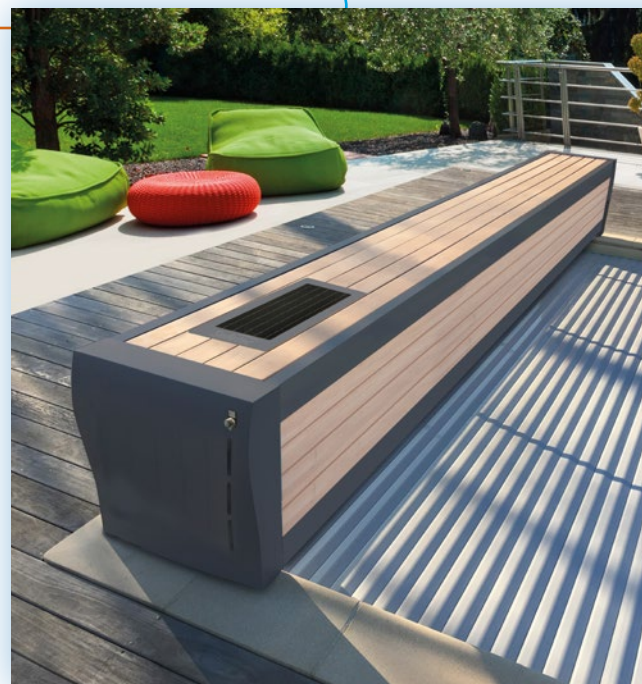

L'enrouleur Hors-Sol motorisé modèle BALI

Une couverture de sécurité automatique hors-sol

Un produit très esthétique et avec la possibilité de faces interchangeables selon le goût ou l'architecture extérieure du client.

En option :

- Des Leds sur les côtés du moteur pour un design original.

Le Banc modèle PRESTIGE

Une couverture de sécurité automatique hors-sol « Banc » élégante avec un habillage spécifique sur les côtés.

En option :

- Un enrouleur sur rail
- Un éclairage Led sur les deux côtés du moteur et aussi sur la longueur du banc.
- Habillage PVC blanc - Sable gris clair - Bois exotique ou habillage PVC plaxé très belle imitation bois.
- Ossature aluminium : plusieurs coloris proposés
- Nouveau design, avec ossature « gris clair » : habillages disponibles, sable, bordeaux et gris soutenu.

Les + du modèle MAYOTTE :

- Une installation simple et rapide qui s'adapte sur les piscines existantes ou en construction
- La possibilité de choisir un mur de séparation maçonné ou mur de séparation préfabriqué en PVC
- Un large choix de caillebotis pour la plage immergée.