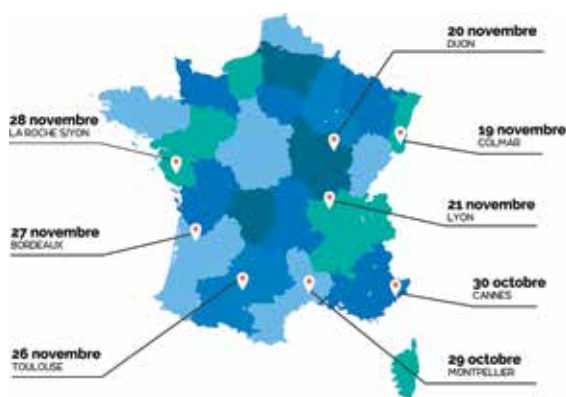

Le "Roadshow des Spécialistes" : de retour pour 2019 !

Fort d'une première édition réussie, le "Roadshow des Spécialistes" aura de nouveau lieu cet automne. Chaque année, les fabricants d'équipements innovent : 7 d'entre eux se sont associés pour aller au contact des professionnels et présenter leurs nouveautés au travers d'un Roadshow itinérant. En 2019, les sociétés Logyline, Dalles de France et EZ Pool rejoignent les fabricants présents lors de la première édition de 2017 (WarmPool, CCEI, Gaches Chimie et WL). Rendez-vous du 29 octobre au 28 novembre à Cannes, Montpellier, Dijon, Colmar, Lyon, Toulouse, Bordeaux et la Roche/Yon !