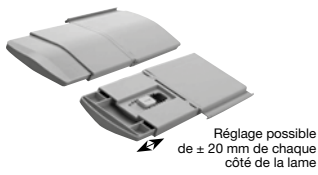

### BOUCHONS RÉGLABLES BREVETÉS

Réglage possible de  $\pm 20$  mm de chaque côté de la lame

Lames renforcées avec 5 alvéoles

L'épaisseur de nos lames garantit une meilleure longévité, une très bonne flottabilité, et limite la déperdition de chaleur