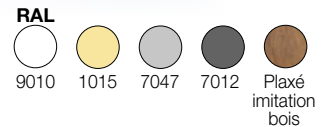

### BOUCHONS FIXES SILICONÉS NOIRS

Personnalisez votre enrouleur pour une piscine à votre image

Séparation : mur maçonné ou mur préfabriqué

### Couleurs murs préfabriqués

### Couleurs poutres

Fumé dessus noir dessous    Gris nacré dessus noir dessous    Bleuté dessus noir dessous

⚠ Déconseillées pour piscine avec traitement au brome. Sur les enrouleurs hors-sol Solipro, Marquise et Bali, les lames polycarbonates sont déconseillées car enroulées elles peuvent monter rapidement en température lors de fort ensoleillement (risque de brûlures).