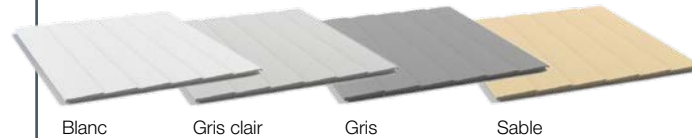

Prestige sur rail solaire

 ENROULEUR HORS-SOL (sans habillage sur les côtés)

La couverture de sécurité Hors-Sol Prestige solaire sur rail avec ossatures de couleur et son habillage de lisses aux différents aspects, ouvert sur les côtés, s'adapte sur les piscines existantes ou à construire et permet de couvrir vos piscines de formes non-rectangulaire avec batterie et panneau photovoltaïque.

Le + du produit

Alimentation
solaire
de votre
enrouleur

Pour découvrir
tous nos produits
c'est par ici

ENROULEUR HORS-SOL

PRESTIGE SUR RAIL SOLAIRE (sans habillage sur les côtés)

Lames opaques

Lames plates

BOUCHONS RÉGLABLES BREVETÉS

Réglage possible de ± 20 mm de chaque côté de la lame

Lames renforcées avec 5 alvéoles

BOUCHONS FIXES

L'épaisseur de nos lames garantit une meilleure longévité, une très bonne flottabilité, et limite la déperdition de chaleur

Lames polycarbonates

Haute résistance aux températures et pouvoir chauffant

Résistantes aux chocs (type grêle)

BOUCHONS FIXES SILICONÉS NOIRS

Fumé dessus noir dessous Gris nacré dessus noir dessous Bleuuté dessus noir dessous