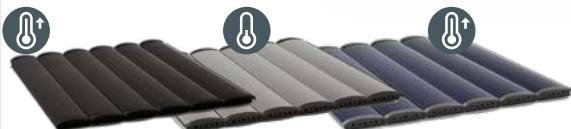

Prestige sur rail solaire

 ENROULEUR HORS-SOL (sans habillage sur les côtés)

La couverture de sécurité Hors-Sol Prestige solaire sur rail avec ossatures de couleur et son habillage de lisses aux différents aspects, ouvert sur les côtés, s'adapte sur les piscines existantes ou à construire et permet de couvrir vos piscines de formes non-rectangulaire avec batterie et panneau photovoltaïque.

Réglage possible de ± 20 mm de chaque côté de la lame

Lames renforcées avec 5 alvéoles

BOUCHONS FIXES

L'épaisseur de nos lames garantit une meilleure longévité, une très bonne flottabilité, et limite la déperdition de chaleur

Lames polycarbonates

Haute résistance aux températures et pouvoir chauffant

Résistantes aux chocs (type grêle)

BOUCHONS FIXES SILICONÉS NOIRS

Fumé dessus noir dessous Gris nacré dessus noir dessous Bleuuté dessus noir dessous

Installation simple et rapide, sur piscine existante ou à construire

Lames isolantes, étanches et solides

Meilleure résistance à l'enfoncement, aspect contemporain et esthétique.

Recouvrement total de l'articulation des lames à la fermeture.