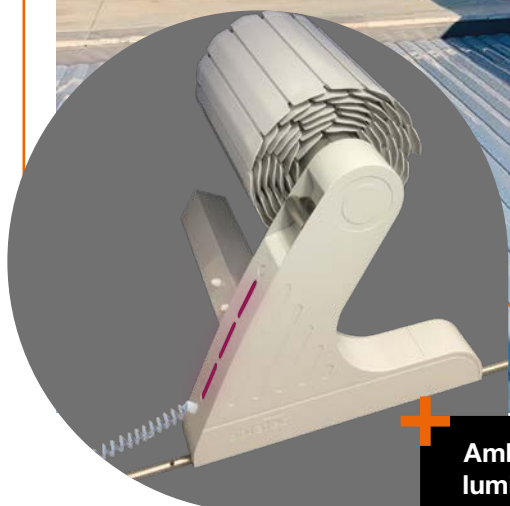

## Marquise sur rail

### ENROULEUR HORS-SOL MOTORISÉ SUR RAIL

La couverture de sécurité Hors-Sol Marquise sur rail s'adapte sur les piscines existantes ou à construire avec son pied design de différents coloris au choix et permet de couvrir vos piscines de formes non-rectangulaire.