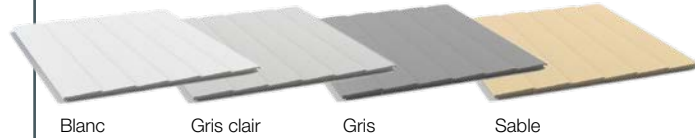

Marquise sur rail solaire

ENROULEUR HORS-SOL

La couverture de sécurité Hors-Sol Marquise sur rail solaire s'adapte sur les piscines existantes ou à construire avec son pied design de différents coloris au choix et permet de couvrir vos piscines de formes non-rectangulaire avec batterie et panneau photovoltaïque.

Alimentation
solaire
de votre
enrouleur

Le + du produit

Pour découvrir
tous nos produits
c'est par ici

ENROULEUR HORS-SOL MARQUISE SUR RAIL SOLAIRE

Lames opaques

Lames plates

BOUCHONS RÉGLABLES BREVETÉS

BOUCHONS FIXES