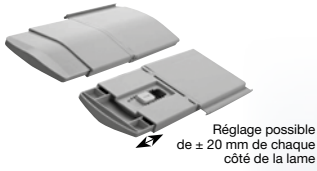

BOUCHONS RÉGLABLES BREVETÉS